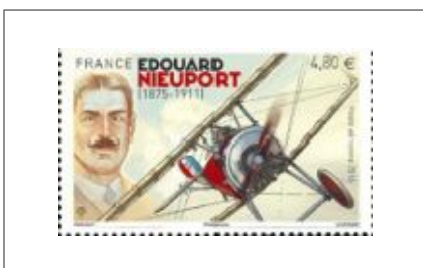

FRANCE

Poste aérienne

2011

Première liaison postale aérienne
Henri Pégoud 1911

2012

Première liaison postale
Nancy - Lunéville

2013

Centenaire du 1^{er} saut en parachute
par Adolphe Pégoud (1913)

1^{ère} traversée de la Méditerranée
par Roland Garros (1913)

2014

Caroline Aigle (1974-2007)

2015

Gaston Caudron (1882-1915)

2016

Edouard Nieuport (1875-1911)

2017