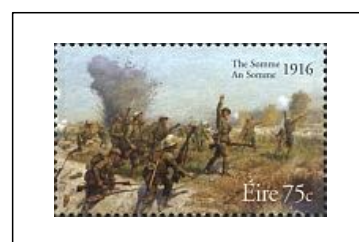

# ÉIRE - IRLANDE

2006

Érudits celtiques

Máirtín Ó Cadhain

Johann Caspar Zeuss

1709-1710

100 ans des ferries Rosslare - Fishguard 1906-2006

Bataille de la Somme (1916)